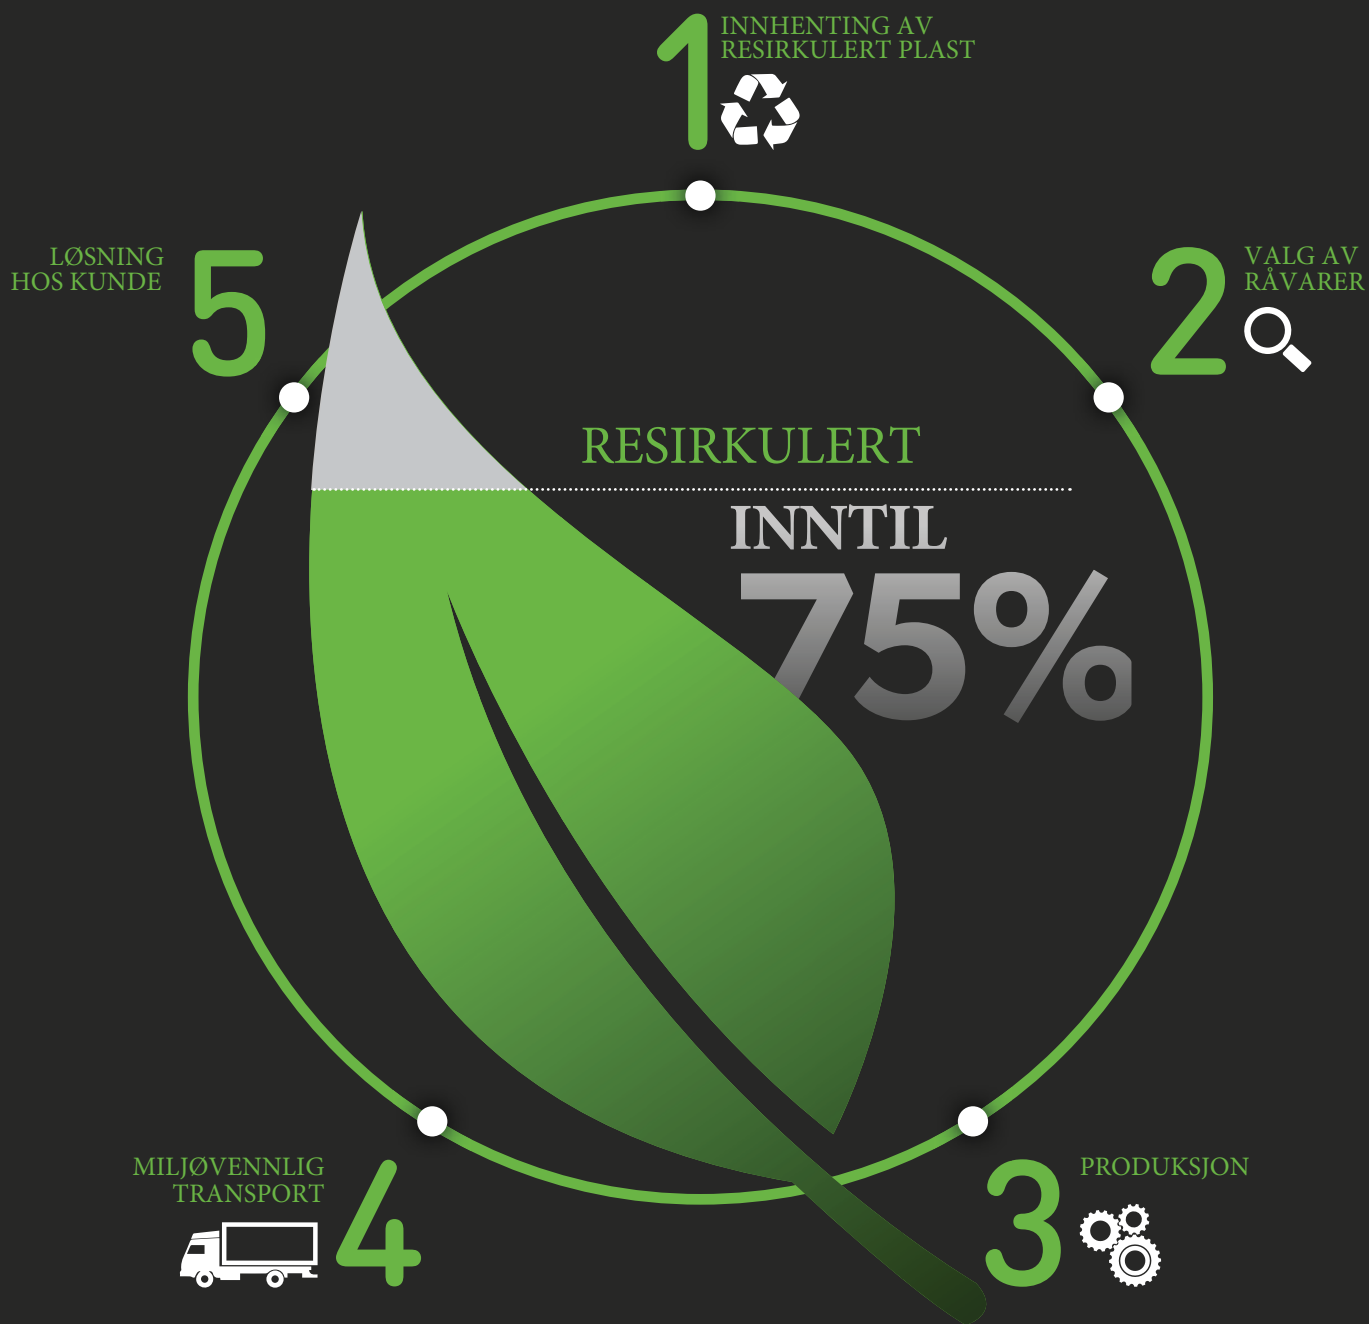

BLACK IS GREEN™

MODERNE OG STILREN DESIGN

VÅR MEST MILJØVENNLIGE LØSNING

Brix produktene produseres ved hjelp av resirkulerte materialer, nøye utvalg for å møte kvalitetskravene til profesjonelle storforbrukere. Gjenbruk skaper bedre bærekraft og bidrar til å redusere miljøbelastningen av plast i samfunnet.