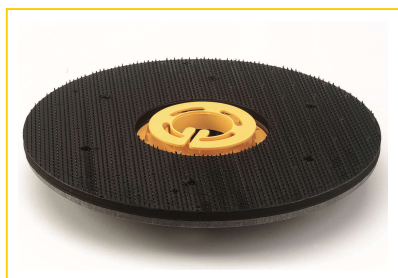

Skuremaskin

CR-13 ERG Professional

Stabil og pålitelig

- Jobber stabilt mot underlaget, og gjør rask og grundig jobb på alle overflater.
- Enkel brukebetjening med dobbel startsikring
- Sterk metallkonstruksjon for de tøffe jobbene

Fordeler

- Svært kompakt, med lavt skurehode
- Helstøpt chassis i meget solid utforming
- Høyt padtrykk til å være en liten modell
- Enkelt å bytte børster og pads
- Solid håndtak med enkel høydejustering

Skuremaskin

CR-13 ERG Professional

Tekniske data

Beskrivelse	Art. 52094 - 13"
Arbeidsbredde	33 cm
Hastighet	188 rpm
Vekt	22 kg
Startsikkerhet	dobbel
Motorkraft	550 w 50 Hz
Padtrykk	36,7 g/cm ²
Støynivå	54 dB
Kabel	10 meter