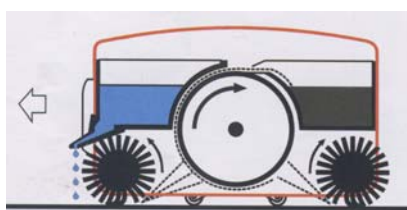

Egenskaper

- Jobber effektivt og raskt
- Minimal bruk av vann og kjemi
- Liten og kompakt design
- Meget enkel å kjøre
- Lett og tømme og vedlikeholde
- Svært stillestående

Bruksområder

- Alle typer harde og myke gulv
- Brede trapper og rulletrapper
- Inngangspartimatter
- Tepper (korthåret / løkke)
- Flisegulv og fuger
- Sklisikre belegg
- Kjøkkengulv
- Ujevne gulv / problemgulv

2-BØRSTE-SYSTEM

VIKING CIMEX

Multiwash

gulvvaskemaskin

Tekniske data

Beskrivelse	Multiwash 240 (best.vare)	Multiwash 340 med tank og pumpe
Spenning	230v	230v
Børstesystem	Kontraroterende	Kontraroterende
Høyde uten håndtak	210 mm	210 mm
Bredde	340 mm	440 mm
Lengde	378 mm	378 mm
Arbeidsbredde	24 cm	34 cm
Hastighet	650 rpm	650 rpm
Tankkapasitet	1,7 ltr	4 ltr
Motorkraft	550 w	750 + 26 w
Kabellengde	12 meter	12 meter
Vekt	19 kg	23 kg
Garanti	2 år for mekaniske / elektriske feil	