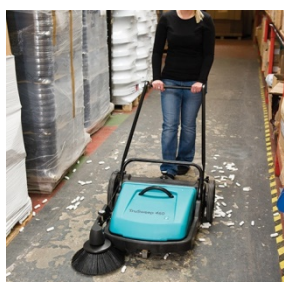

TruSweep

460 manuell feiemaskin

Praktisk og enkel i drift

- En liten og lett feiemaskin for innendørs og utendørs bruk, meget enkel å kjøre.
- Roterende hjørnebørste
- Rask tømning og rengjøring av tank

Fordeler

- Justerbart trykk på børster
- Løft enkelt ut tanken med en hånd
- Utskiftbare børster
- Feier helt inntil kanten med hjørnebørsten
- Stor beholder for smussopptak
- Kan felles sammen og henges opp
- Anti-Wrap teknologi hindrer at børsten vikler seg fast
- Stor arbeidsbredde og kapasitet opp til 2600 m²/t.

A Tacony Company