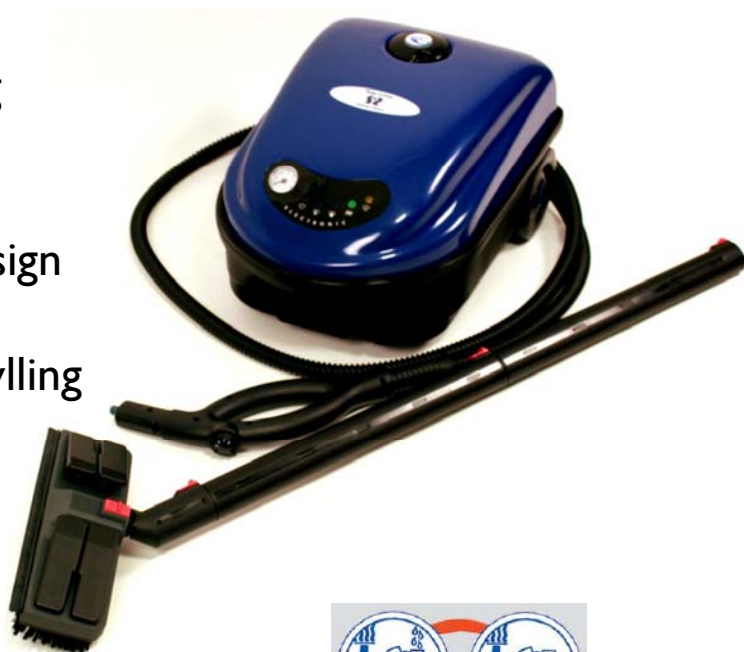

TOP LINE

Dampvasker Eco Basic

med kontinuerlig drift

- ✓ Høykvalitets rustfri boiler etter AISI 304
- ✓ Automatisk etterfylling
- ✓ Rask oppvarming og konstant trykk i tank
- ✓ Kompakt og stilren design
- ✓ Lysindikator for både klart til bruk og etterfylling
- ✓ Barnesikret ventil på alle typer underlag.
- ✓ Inkludert med stor utstyrpakke.

TOP LINE

dampvasker

Tekniske data:

Varenr	54416
Beskrivelse	Eco Basic
Tankmateriale	Polypropylen
Spenning	230 V
Boiler effekt	2600 W
Pumpe effekt	48 W
Kaldtvannstank	1,3 ltr
Oppvarmingstid	ca. 5 min
Trykk	< 6 bar
Slangelengde	2,45 m
Kabel	7 m
Vekt (tom)	6 kg
Innvending steam temp.	< 162 grader