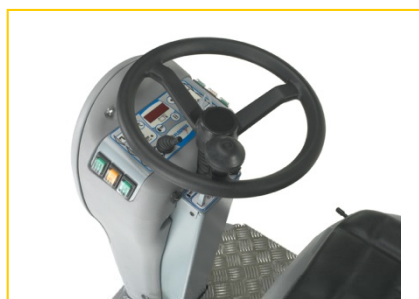

Sapphire 85

Gulvvaskemaskin

Ride-On

Enkel og brukervennlig

- Kompakt og lettkjørt maskin med all informasjon i eget display
- Meget enkelt vedlikehold
- God manøvrering og høy ytelse

Fordeler

- Buet sugenal av høy kvalitet
- Stort innløp for rentvannstank
- Enkel justering av børster og nal
- Høyt utløp tømmer tanken raskt
- Stor tank dekker store arealer
- Kompatible deler med Coral

Batterier og utstyr

- Kraftig batteripakke 36V/240AH
- Kompakt liten ladestasjon
- Standard børstesett inkludert
- Tillegg for tynex eller padholder

**Spør oss gjerne om alternative pakker
- eller tilbud om leasing.**