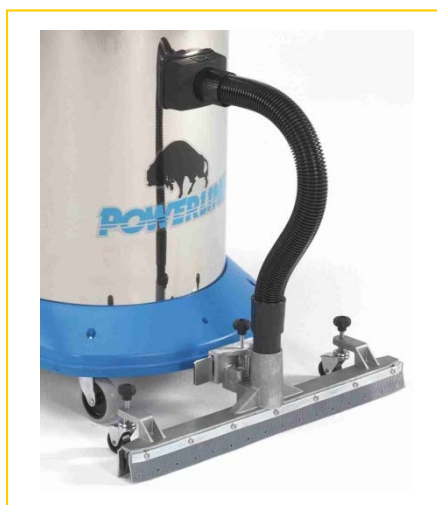

PL-604

Vann sugere for profesjonelle

Tekniske data / alternativer

Modell:	PL-30	PL-40	PL-604
Artikkel nr.	50665	50367	50805
Sugemotor	1100 w	1250 w	2700 w
Luftstrøm	53 ltr / sek.	60 ltr / sek.	100 ltr / sek.
Kapasitet	30 liter	40 liter	60 liter
Vannsøyle	2200 mm/h₂o	2400 mm/h₂o	2200 mm/h₂o
Støy	72 dB(a)	75 dB(a)	77 dB(a)

*Modeller med
frontmunnstykke
kan leveres på
forespørsel*

Forhandler:

Viking Cimex AS, Norge
www.vikingcimex.no

Floorpul produkter er utviklet for profesjonelt renhold, og markedsføres i Norge av Viking Cimex AS. Fortløpende produktutvikling i samarbeid med våre kunder, vil kunne medføre at tekniske data endres uten ytterligere varsel.