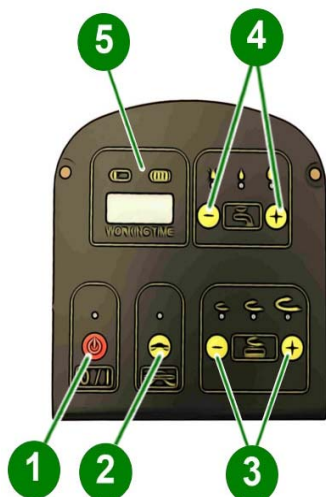

Mira Pro

Batteridrevet gulvaskemaskin for små og trange områder

Fleksibel gulvrensing

- En praktisk gulvasker med nedfellbart håndtak i alle retninger gjør at du kommer til overalt.
- Snur rundt sin egen akse
- Tre hastigheter gir flere bruksmuligheter

Fordeler

- Solid stålkonstruksjon for industriell bruk
- Alle kontrollfunksjoner styres fra håndtaket
- Sterk polypropylen tank som tåler støt
- Kraftig Li-Ion batteri med 1800 sykluser
- Kan kjøres i Eco funksjon med lavt støynivå
- Lett å ta med seg, passer godt for patruljer
- Enkelt vedlikehold

Børster og pads

- Padholder
- Standard børste 0,6 PPL
- Myke børster og Tynex HD alternativer tilgjengelig

Enkelt styresystem

1. Hovedbryter - Av / På
2. Sugemotor - Av / På
3. Børstemotor - 3 hastigheter
4. Vannkontroll - Øk / Reduser
5. Batteri indikator