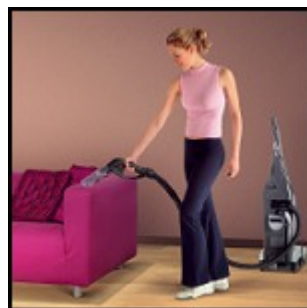

Gulvvaskemaskin LW38

Smart liten gulvvaskemaskin som vasker og renser på små flater

Enkel og brukervennlig !

- 38 cm arbeidsbredde.
- Roterende børste med 1800 omdr.
- Lav vekt - enkel å frakte med seg.
- Rengjør effektivt på små trange flater.
- Kan tilkobles eget møbelrens-kitt
- Dobbelt nal, suger fremover & bakover.
- Antibakterielt motorfilter
- Enkel fylling og tømning med visuelt innsyn av smuss og vannstrøm

Størst kapasitet
i sin klasse i markedet !

Gulvvaskemaskin LW38

Smart liten gulvvaskemaskin som vasker og renses på små flater

Tekniske data:

Beskrivelse	Art. 58119
Spenning	230/240 V. 50 hz.
Effekt	1170 W
Antall motorer	2
Tank-kapasitet	2,6 ltr
Børstemotor	250 W
By-pass sugemotor	800 W
Børstehastighet	1800 omdr./min
Kabellengde	10 m
Vekt komplett	10,6 kg
Vekt håndtak	1,3 kg