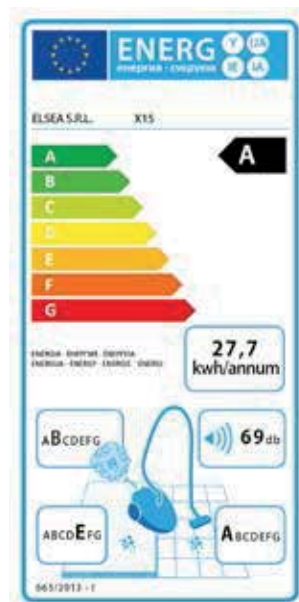

## Top Line X15B batteristøvsuger

- Trådløs rengjøring
- Lett og stillegående
- Lader raskt

Støvsug fritt og trådløst. Kabelen er aldri i veien. Du jobber dobbelt så raskt som med en vanlig støvsuger. Ønsker du å jobbe enda RASKERE? - Velg en ryggsekkstøvsuger.

Driftstid på harde gulv inntil 50 min og på harde teppegulv 45 minutter. Med refill litiumbatteri dobler du kapasiteten  
Ladetid 2 timer og 20 min.

	Eclipse X15B Lev.tid 2-3 uker
Antall motorer	1
Fas	1
Vol	36
Kjøling	flow-through
Max effekt	300W
Nom effekt	250W
Vakuum	11,8 kPa
Luftstrøm	30 ltr/sek
Støynivå	52 dB(A)
Støvpose	11 ltr
Materiale	Polypropylen
Vekt	8,7 kg m/ batteri
Juster hastighet	Nei