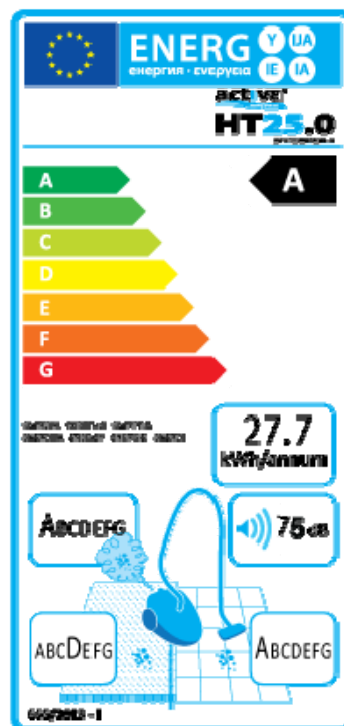

Viking Cimex AS, Norge
www.vikingcimex.no

activa®
SYSTEM
cleaning products

Activa produkter er utviklet for profesjonelt renhold, og markedsføres i Norge av Viking Cimex AS. Fortløpende produktutvikling i samarbeid med våre kunder, vil kunne medføre at tekniske data endres uten ytterligere varsel.