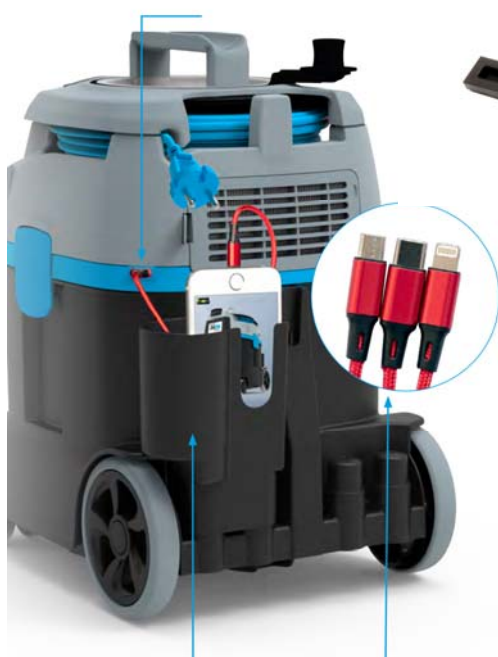

Activa 2020

Rewind støvsuger USB

Støvsuger med kabelsnurre

- Solid design og smarte løsninger
- Justerbar hastighet
- Lav vekt – stabil og kjørevennlig
- Kraftig helstøpt tank
- Inkludert kabelsnurre
- Teleskoprør på inntil 94 cm
- 5-trinns filtrering (hepa-13)
- Kabelbytte uten verktøy
- Stillegående for kontorrenhold
- Stort utvalg av tilbehør

Tilkobling for å
lade mobil via egen
USB inngang
5 V. / 2.0A

*Ladekabel og
mobilholder er
valgfritt tilbehør*

Activa 2020

Rewind støvsuger USB

Tekniske data:

Varenr	3000357
Beskrivelse	Activa 2020 Rewind
Tankmateriale	Polyetylen
Spenning	230 V
El. justerbar hastighet	350-700 W.
Tilbehør dimensjon	Ø.32
Tank-kapasitet	13 ltr
Luftstrøm	38 l/sek
Maks sugekraft	210 mbar
Teleskoprør	max 94 cm
Kabel	12 m
Størrelse (dia x h)	38 x 28 x 43 cm
Vekt (tom)	5,5 kg
Støynivå	49-54 dB(A)